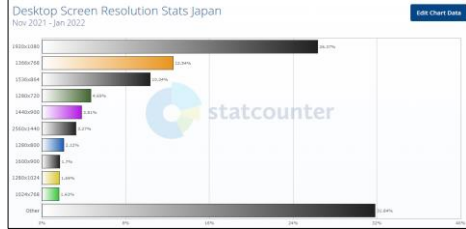

「iOS」

順位	OS	シェア率
1位	15.1	21.97%
2位	14.8	17.47%
3位	12.5	10.41%
4位	14.7	7.46%
5位	15.2	6.87%

■ スクリーンサイズ

○デスクトップ

順位	Screen	インチ	シェア率
1位	1920x1080	12.5~	26.4%
2位	1366x768	10.1~	12.54%
3位	1536x864	15.6~	10.34%
4位	1280x720	7.0~	4.69%
5位	1440x900	19~	3.81%