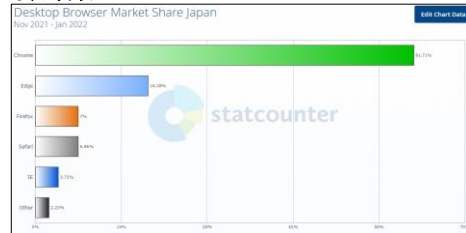

■ テスト対象調査表

■ 調査サイト:

<https://gs.statcounter.com/>
<https://kakaku.com/>
<https://webdesign-abc.com/tech/resolution-list/>

■ 調査目的

テスト対象となるOSやブラウザ環境を国内シェア率を参考に選定するため。

■ 調査期間

・直近3か月 (2021/11~2022/1)

■ 調査エリア

・日本

■ 調査対象

○スマートフォン

ブラウザ/OS/OSVer/スクリーンサイズ

○タブレット

ブラウザ/OS/OSVer/スクリーンサイズ

○デスクトップPC

ブラウザ/ブラウザVer/OS/OSVer/スクリーンサイズ

■ 調査結果から対象とする環境(候補)

カテゴリ	OS	Ver	画面サイズ	ブラウザ	ブラウザVer	端末例
PC	Windows	10	1920x1080	Chrome	96~	Win Desktop
Mobile	iOS	15.x	750x1334	Safari	Latest Version	iPhone6s
Tablet	iOS	15.x	768x1024	Safari	Latest Version	iPad (6th)

■ 総括

(共通)

PC、スマートフォン、タブレットは調査結果からそれぞれシェア率の高い上記をテスト推奨端末として選定いたしました。

(ブラウザ)

ChromeブラウザのVerは、Verの更新頻度が高いため、Ver96以上および最新のVerといたします。

(モバイル、タブレット)

国内では、他国と異なり、iOSのシェアがAndroidOSよりも高いため、iPhone、iPadを検証端末といたします。

モバイル、タブレットのOSVerも同様に、iOSの更新頻度は高いため、Ver15以上を対象といたします。

■ ブラウザ種

○デスクトップ

順位	ブラウザ	シェア率
1位	Chrome	61.71%
2位	Edge	18.38%
3位	Firefox	7%
4位	Safari	6.96%
5位	IE	3.72%