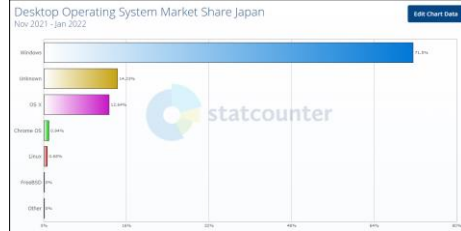

### ○デスクトップ

順位	Ver	シェア率
1位	Chrome96	22.29%
2位	Android	12.7%
3位	Chrome97	10.09%
4位	Chrome95	9.2%
5位	Edge96	9.16%

### ○スマートフォン

Sorry, browser version stats are only available when you include the Desktop platform.  
 申し訳ございませんが、ブラウザ版の統計は、デスクトップ・プラットフォーム

### ○タブレット

Sorry, browser version stats are only available when you include the Desktop platform.  
 申し訳ございませんが、ブラウザ版の統計は、デスクトップ・プラットフォーム

■ OS 種

○デスクトップ

OS	シェア率
1位 Windows	71.5%
2位 Unknown	14.23%
3位 OS X	12.64%
4位 Chrome	0.94%
5位 Linux	0.68%