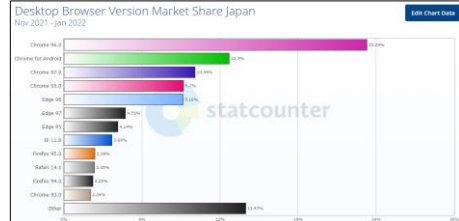

■ ブラウザ Ver

○デスクトップ

順位	Ver	シェア率
1位	Chrome96	22.29%
2位	Android	12.7%
3位	Chrome97	10.09%
4位	Chrome95	9.2%
5位	Edge96	9.16%