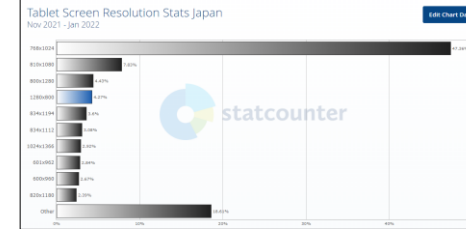

○タブレット

順位	Screen	デバイスピクセル	インチ	OS	デバイス例	シェア率
1位	768x1024	768x1024	7.9	ios	ipad(3~8)、mini	47.36%
2位	810x1080	1620x2160	10.2	ios	ipad(7,8,9)	7.83%
3位	800x1280	800x1280	8~	Android	ANTEMPEL	4.43%
4位	1280x800	1280x800	8~	Android	Lenovo	4.27%
5位	834x1112	1668x2224	10.5	ios	iPad Air(3)	3.6%

■ 注意事項

◇ Android version history
<https://en.wikipedia.org/wiki/Android_version_history>

・AndroidOSは、ver9以下はサポート対象外となっています。

Name	Internal codename	Version number(s)	Initial stable release date	Supported (security fixes)
Android Pie	Pistachio Ice Cream	9	August 6, 2018	No
Android 10	Quince Tart	10	September 3, 2019	Yes
Android 11	Red Velvet Cake	11	September 8, 2020	Yes
Android 12	Snow Cone	12	October 4, 2021	Yes
Android 12L	Snow Cone v2	TBA	Q1 2022	Presupported
Android 13	Tiramisu	13	Q3 2022	Presupported

◇ iOS version history
<https://en.wikipedia.org/wiki/iOS_version_history>

・iOSはver12以下はサポート対象外、ver15以下は古いiOSですが、利用可能です。

Version	Build	Architecture	Release date	Device end-of-life			
				iPad	iPhone	iPod Touch	
9.3.6	13G37	32/64-bit ARM^{[12][14]}	July 22, 2019		4S		
10.3.3	14G60	64-bit ARM^[15]	July 19, 2017	4th	5C	N/A	
10.3.4	14G61				5		
12.5.5^[14]	16H62		September 23, 2021		Air (1st), Mini 2, Mini 3	5S, 6	6th
15.3.1	19D52		February 10, 2022				
15.4 beta 2	19E5219e		February 8, 2022				

Legend: ■ Discontinued ■ Old, still maintained ■ Current ■ Beta