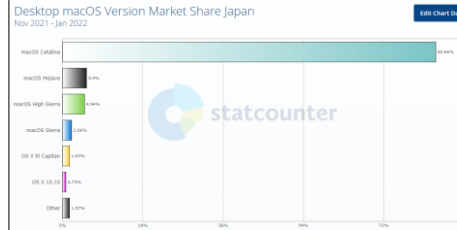

### ○タブレット

Sorry, browser version stats are only available when you include the Desktop platform.  
 申し訳ございませんが、ブラウザ版の統計は、デスクトップ・プラットフォーム

■ OS 種

○デスクトップ

OS	シェア率
1位 Windows	71.5%
2位 Unknown	14.23%
3位 OS X	12.64%
4位 Chrome	0.94%
5位 Linux	0.68%

○スマートフォン

OS	シェア率
1位 iOS	67.81%
2位 android	32.03%
3位 Samsung	0.07%
4位 Playstation	0.05%
5位 Unknown	0.03%

○タブレット

OS	シェア率
1位 iOS	70.89%
2位 Android	28.99%
3位 Windows	0.07%
4位 Unknown	0.03%
5位 Linux	0.02%

■ OS Ver

○デスクトップ

「WindowsOS」

OS ver	シェア率
1位 Win10	86.6%
2位 Win7	6.94%
3位 Win8.1	4.34%
4位 Win11	1.1%
5位 Win8	0.51%

「MacOS」

OS ver	シェア率
1位 Catalina	83.66%
2位 Mojave	5.4%
3位 High Sierra	4.94%
4位 ElCapitan	2.06%
5位 10.10	1.63%