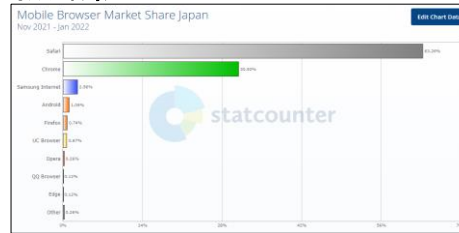

○スマートフォン

順位	ブラウザ	シェア率
1位	Safari	63.26%
2位	Chrome	30.92%
3位	Samsung	2.56%
4位	Android	1.09%
5位	Firefox	0.74%