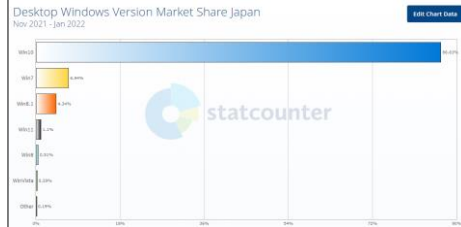

### ○タブレット

Sorry, browser version stats are only available when you include the Desktop platform.  
 申し訳ございませんが、ブラウザ版の統計は、デスクトップ・プラットフォーム

■ OS 種

○デスクトップ

OS	シェア率
1位 Windows	71.5%
2位 Unknown	14.23%
3位 OS X	12.64%
4位 Chrome	0.94%
5位 Linux	0.68%

○スマートフォン

OS	シェア率
1位 iOS	67.81%
2位 android	32.03%
3位 Samsung	0.07%
4位 Playstation	0.05%
5位 Unknown	0.03%

○タブレット

OS	シェア率
1位 iOS	70.89%
2位 Android	28.99%
3位 Windows	0.07%
4位 Unknown	0.03%
5位 Linux	0.02%

■ OS Ver

○デスクトップ

「WindowsOS」

OS ver	シェア率
1位 Win10	86.6%
2位 Win7	6.94%
3位 Win8.1	4.34%
4位 Win11	1.1%
5位 Win8	0.51%

「MacOS」

OS ver	シェア率
1位 Catalina	83.66%
2位 Mojave	5.4%
3位 High Sierra	4.94%
4位 ElCapitan	2.06%
5位 10.10	1.63%