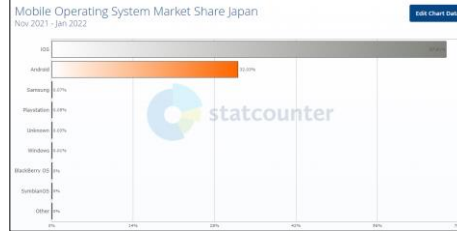

### ○デスクトップ

順位	Ver	シェア率
1位	Chrome96	22.29%
2位	Android	12.7%
3位	Chrome97	10.09%
4位	Chrome95	9.2%
5位	Edge96	9.16%

### ○タブレット

Sorry, browser version stats are only available when you include the Desktop platform.  
 申し訳ございませんが、ブラウザ版の統計は、デスクトップ・プラットフォーム

■ OS 種

○デスクトップ

OS	シェア率
1位 Windows	71.5%
2位 Unknown	14.23%
3位 OS X	12.64%
4位 Chrome	0.94%
5位 Linux	0.68%

○スマートフォン

OS	シェア率
1位 iOS	67.81%
2位 android	32.03%
3位 Samsung	0.07%
4位 Playstation	0.05%
5位 Unknown	0.03%

○タブレット

OS	シェア率
1位 iOS	70.89%
2位 Android	28.99%
3位 Windows	0.07%
4位 Unknown	0.03%
5位 Linux	0.02%

■ OS Ver