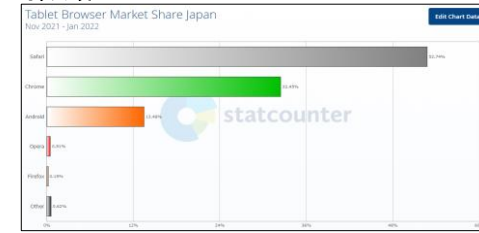

○タブレット

順位	ブラウザ	シェア率
1位	Safari	52.74%
2位	Chrome	32.45%
3位	Android	13.48%
4位	Opera	0.51%
5位	Firefox	0.19%