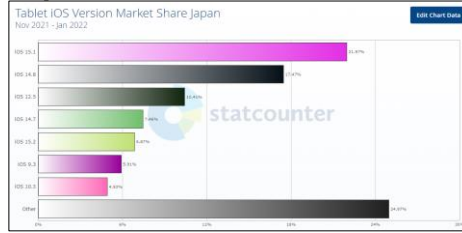

○デスクトップ

「WindowsOS」

OS ver	シェア率
1位 Win10	86.6%
2位 Win7	6.94%
3位 Win8.1	4.34%
4位 Win11	1.1%
5位 Win8	0.51%

「MacOS」

OS ver	シェア率
1位 Catalina	83.66%
2位 Mojave	5.4%
3位 High Sierra	4.94%
4位 ElCapitan	2.06%
5位 10.10	1.63%

Apple are incorrectly reporting Big Sur 11 as Catalin 10.15. You can read more about it [here](#). We can't correctly show usage for Big Sur 11 or Catalina 10.15 until Apple fixes this.

AppleはBig Sur 11をCatalin 10.15と誤って報告しています。詳しくはこちらをご覧ください。  
Apple がこれを修正するまで、Big Sur 11 または Catalina 10.15 の使用状況

○スマートフォン

「AndroidOS」

OS	シェア率
1位 10	29.8%
2位 11	27.97%
3位 9	18.73%
4位 8	6.5%
5位 12	4.2%

「iOS」

OS	シェア率
1位 15.1	33.18%
2位 14.8	28.5%
3位 15.2	9.34%
4位 14.7	6.69%
5位 15.0	6.38%

タブレット  
「AndroidOS」

順位	OS	シェア率
1位	9	27.2%
2位	7	18.29%
3位	5.1	16.58%
4位	6	10.7%
5位	8	7.2%

「iOS」

順位	OS	シェア率
1位	15.1	21.97%
2位	14.8	17.47%
3位	12.5	10.41%
4位	14.7	7.46%
5位	15.2	6.87%

■ スクリーンサイズ

○デスクトップ

順位	Screen	インチ	シェア率
1位	1920x1080	12.5~	26.4%
2位	1366x768	10.1~	12.54%
3位	1536x864	15.6~	10.34%
4位	1280x720	7.0~	4.69%
5位	1440x900	19~	3.81%