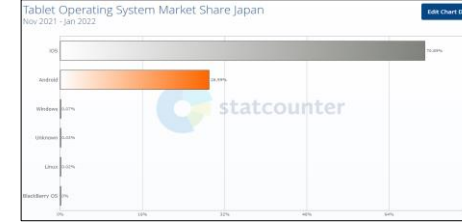

### ○デスクトップ

順位	Ver	シェア率
1位	Chrome96	22.29%
2位	Android	12.7%
3位	Chrome97	10.09%
4位	Chrome95	9.2%
5位	Edge96	9.16%

### ○スマートフォン

Sorry, browser version stats are only available when you include the Desktop platform.  
 申し訳ございませんが、ブラウザ版の統計は、デスクトップ・プラットフォーム

### ○タブレット

Sorry, browser version stats are only available when you include the Desktop platform.  
 申し訳ございませんが、ブラウザ版の統計は、デスクトップ・プラットフォーム

■ OS 種

○デスクトップ

OS	シェア率
1位 Windows	71.5%
2位 Unknown	14.23%
3位 OS X	12.64%
4位 Chrome	0.94%
5位 Linux	0.68%

○スマートフォン

OS	シェア率
1位 iOS	67.81%
2位 android	32.03%
3位 Samsung	0.07%
4位 Playstation	0.05%
5位 Unknown	0.03%

○タブレット

OS	シェア率
1位 iOS	70.89%
2位 Android	28.99%
3位 Windows	0.07%
4位 Unknown	0.03%
5位 Linux	0.02%

■ OS Ver