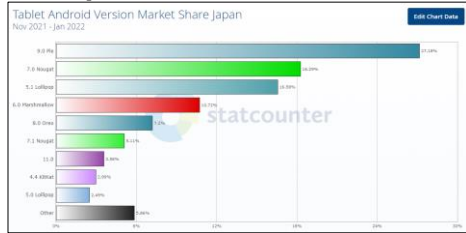

○デスクトップ

「WindowsOS」

OS ver	シェア率
1位 Win10	86.6%
2位 Win7	6.94%
3位 Win8.1	4.34%
4位 Win11	1.1%
5位 Win8	0.51%

「MacOS」

OS ver	シェア率
1位 Catalina	83.66%
2位 Mojave	5.4%
3位 High Sierra	4.94%
4位 ElCapitan	2.06%
5位 10.10	1.63%

Apple are incorrectly reporting Big Sur 11 as Catalin 10.15. You can read more about it [here](#). We can't correctly show usage for Big Sur 11 or Catalina 10.15 until Apple fixes this.

AppleはBig Sur 11をCatalin 10.15と誤って報告しています。詳しくはこちらをご覧ください。  
Apple がこれを修正するまで、Big Sur 11 または Catalina 10.15 の使用状況

○スマートフォン

「AndroidOS」

OS	シェア率
1位 10	29.8%
2位 11	27.97%
3位 9	18.73%
4位 8	6.5%
5位 12	4.2%

「iOS」

OS	シェア率
1位 15.1	33.18%
2位 14.8	28.5%
3位 15.2	9.34%
4位 14.7	6.69%
5位 15.0	6.38%

タブレット  
「AndroidOS」

順位	OS	シェア率
1位	9	27.2%
2位	7	18.29%
3位	5.1	16.58%
4位	6	10.7%
5位	8	7.2%

「iOS」

順位	OS	シェア率
1位	15.1	21.97%
2位	14.8	17.47%
3位	12.5	10.41%
4位	14.7	7.46%
5位	15.2	6.87%

■ スクリーンサイズ

○デスクトップ

順位	Screen	インチ	シェア率
1位	1920x1080	12.5~	26.4%
2位	1366x768	10.1~	12.54%
3位	1536x864	15.6~	10.34%
4位	1280x720	7.0~	4.69%
5位	1440x900	19~	3.81%