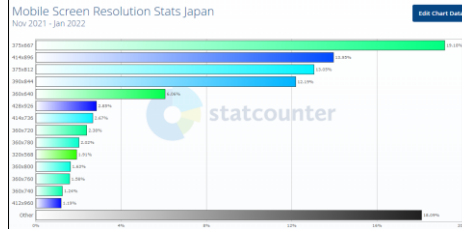

「iOS」

順位	OS	シェア率
1位	15.1	21.97%
2位	14.8	17.47%
3位	12.5	10.41%
4位	14.7	7.46%
5位	15.2	6.87%

■ スクリーンサイズ

○デスクトップ

順位	Screen	インチ	シェア率
1位	1920x1080	12.5~	26.4%
2位	1366x768	10.1~	12.54%
3位	1536x864	15.6~	10.34%
4位	1280x720	7.0~	4.69%
5位	1440x900	19~	3.81%

○スマートフォン

順位	CSSピクセル	デバイスピクセル	インチ	OS	デバイス例	シェア率
1位	375x667	750x1334	4.7	iOS	6、6s、7、8、SE(2)	19.18%
2位	414x896	1242x2688	6.5	iOS	XS・11 Pro Max	13.95%
3位	375x812	1125x2436	5.8	iOS	X・XS・11 Pro	13.05%
4位	390x844	1170x2532	6.1	iOS	12・13 Pro	12.19%
5位	360x640	720x1280~1644x3840	6.5	AndroidOS	xperia、pixel	6.06%