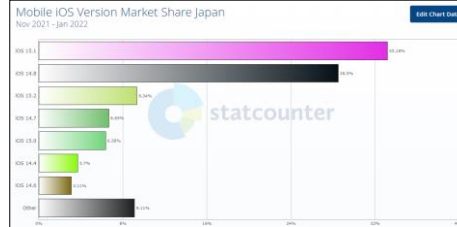

「iOS」

OS	シェア率
1位 15.1	33.18%
2位 14.8	28.5%
3位 15.2	9.34%
4位 14.7	6.69%
5位 15.0	6.38%