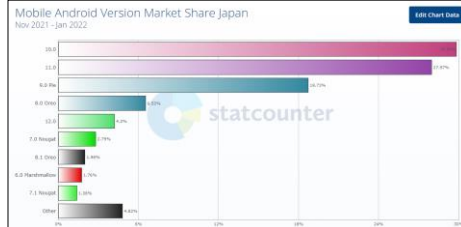

○スマートフォン

「AndroidOS」

OS	シェア率
1位 10	29.8%
2位 11	27.97%
3位 9	18.73%
4位 8	6.5%
5位 12	4.2%